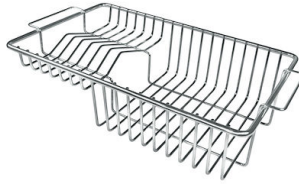

VASCA A RAGGIO STRETTO

Vasche con forme squadrate dal design moderno e con aumentata capienza. Per un'estetica minimal coniugata con la massima praticità.

VASCA PROFONDA

Vasche che raggiungono una profondità importante, oltre i 20 cm, grazie alla evoluta tecnologia produttiva, che offrono grande capienza e praticità in tutte le operazioni di lavaggio.

Dotazioni standard Ganci di fissaggio, guarnizione, piletta, troppo-pieno e sifone, Imballo in scatola

Fori Mixer Nessun foro di serie

Foro incasso Vedi scheda tecnica

Gocciolatoio No

Larghezza 38 cm

Misura vasca 340x400mm

Numero vasche 1 vasca

Piletta Piletta SPACE 3,5"

DATI TECNICI

Lavello / Sink cod. 3353/050

intaglio per il troppo-pieno
solo con top > 30 mm

recess for housing the over-flow
only for top > 30 mm

ACCESSORI OPZIONALI

Cestello portapiatti inox

8100 303

* solo in abbinamento con l'accessorio
8644 101

Cestello portapiatti inox

8100 201

Tagliere in cristallo

8631 300

Tagliere in HPDE