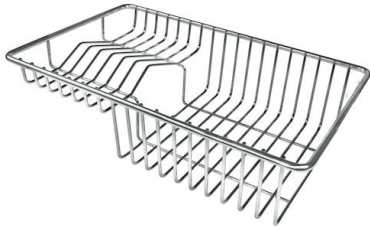

VASCA A RAGGIO STRETTO

Vasche con forme squadrate dal design moderno e con aumentata capienza. Per un'estetica minimal coniugata con la massima praticità.

VASCA PROFONDA

Vasche che raggiungono una profondità importante, oltre i 20 cm, grazie alla evoluta tecnologia produttiva, che offrono grande capienza e praticità in tutte le operazioni di lavaggio.

Dotazioni standard Ganci di fissaggio, guarnizione, piletta, troppo-pieno e sifone, Imballo in scatola

Fori Mixer Nessun foro di serie

Foro incasso Vedi scheda tecnica

Gocciolatoio No

Larghezza 38 cm

Misura vasca 340x400mm

Numero vasche 1 vasca

Piletta Piletta SPACE 3,5"

DATI TECNICI

Lavello / Sink cod. 3353/050

intaglio per il troppo-pieno
solo con top > 30 mm

recess for housing the over-flow
only for top > 30 mm

ACCESSORI OPZIONALI

Cestello portapiatti inox

8100 303

* solo in abbinamento con l'accessorio
8644 101

Cestello portapiatti inox

8100 201

Tagliere in cristallo

8631 300

Tagliere in HPDE