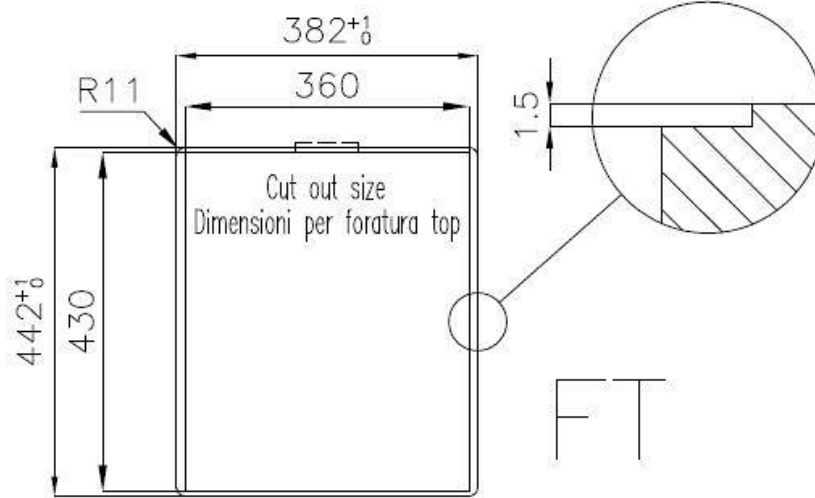

DETTAGLI

Finitura

Spazzolato Foster

Materiale Acciaio inox AISI 304

Bordo Installazione Sopratop | Filotop

Texture Spazzolatura in linea

Base 40 cm

Dimensioni 380x440 mm

Dotazioni standard Ganci di fissaggio, guarnizione, piletta, troppo-pieno e sifone, Imballo in scatola

Fori Mixer Nessun foro di serie

Foro incasso Vedi scheda tecnica

Gocciolatoio No

Larghezza 38 cm

Misura vasca 340x400mm

Numero vasche 1 vasca

Piletta Piletta SPACE 3,5"

DATI TECNICI

Lavello / Sink cod. 3353/050

intaglio per il troppo-pieno
solo con top > 30 mm

recess for housing the over-flow
only for top > 30 mm

ACCESSORI OPZIONALI