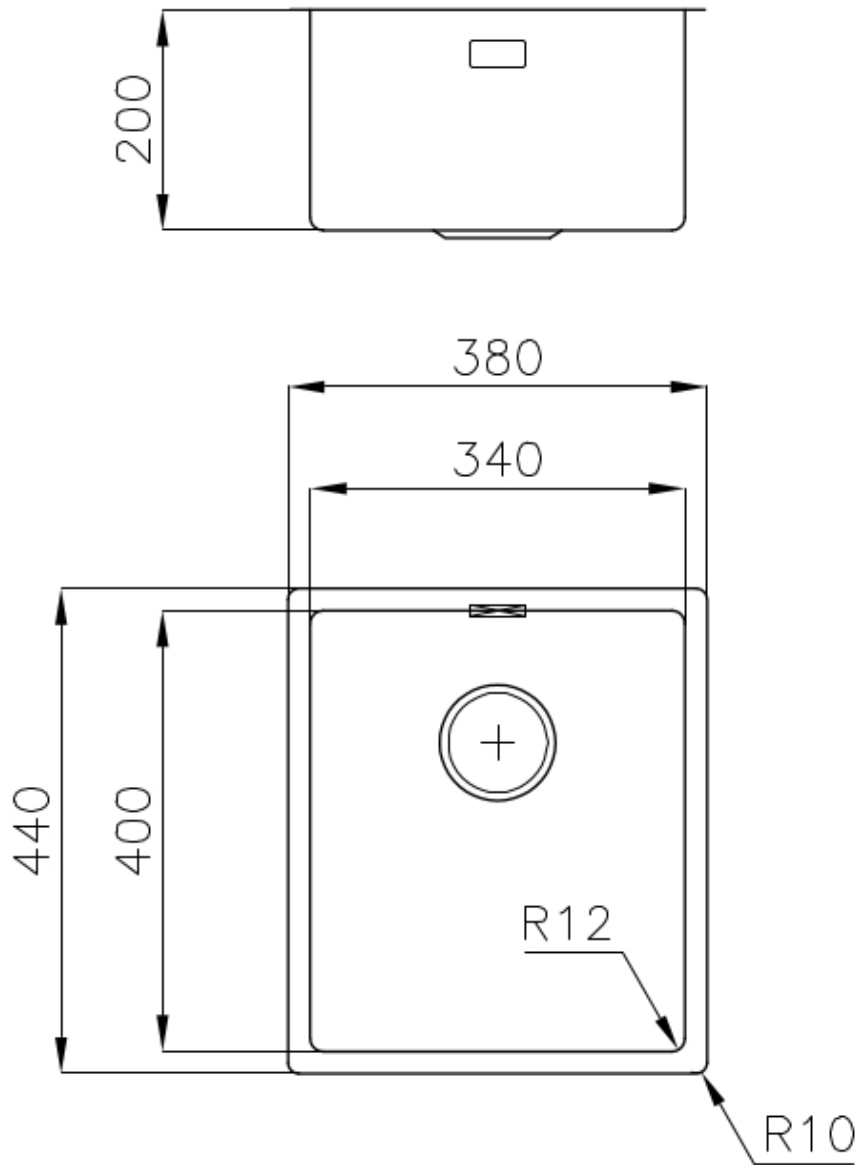

DETTAGLI

Finitura

Spazzolato Foster

Materiale Acciaio inox AISI 304

Bordo Installazione Sopratop | Filotop

Texture Spazzolatura in linea

Base 40 cm

Dimensioni 380x440 mm

Dotazioni standard Ganci di fissaggio, guarnizione, piletta, troppo-pieno e sifone, Imballo in scatola

Fori Mixer Nessun foro di serie

Foro incasso Vedi scheda tecnica

Gocciolatoio No

Larghezza 38 cm

Misura vasca 340x400mm

Numero vasche 1 vasca

Piletta Piletta SPACE 3,5"

DATI TECNICI

Lavello / Sink cod. 3353/050

intaglio per il troppo-pieno
solo con top > 30 mm

recess for housing the over-flow
only for top > 30 mm

ACCESSORI OPZIONALI