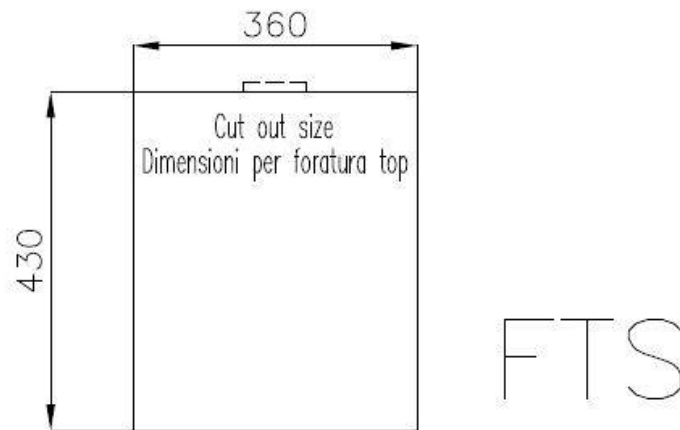

DETTAGLI

Finitura

Spazzolato Foster

Materiale Acciaio inox AISI 304

Bordo Installazione Sopratop | Filotop

Texture Spazzolatura in linea

Base 40 cm

Dimensioni 380x440 mm

Dotazioni standard Ganci di fissaggio, guarnizione, piletta, troppo-pieno e sifone, Imballo in scatola

Fori Mixer Nessun foro di serie

Foro incasso Vedi scheda tecnica

Gocciolatoio No

Larghezza 38 cm

Misura vasca 340x400mm

Numero vasche 1 vasca

Piletta Piletta SPACE 3,5"

DATI TECNICI

Lavello / Sink cod. 3353/050

intaglio per il troppo-pieno
solo con top > 30 mm

recess for housing the over-flow
only for top > 30 mm

ACCESSORI OPZIONALI