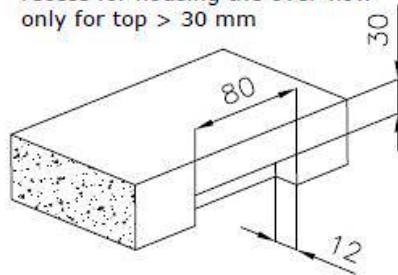

Dotazioni standard Ganci di fissaggio, guarnizione, piletta, troppo-pieno e sifone, Imballo in scatola

Fori Mixer Nessun foro di serie

Foro incasso Vedi scheda tecnica

Gocciolatoio No

Larghezza 38 cm

Misura vasca 340x400mm

Numero vasche 1 vasca

Piletta Piletta SPACE 3,5"

DATI TECNICI

Lavello / Sink cod. 3353/050

intaglio per il troppo-pieno
solo con top > 30 mm

recess for housing the over-flow
only for top > 30 mm

ACCESSORI OPZIONALI